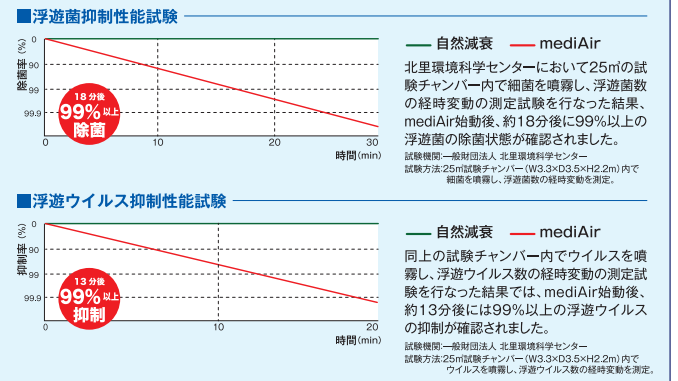

(2) 会場での取り組み

- ①会場内の全座席は公演期間中、各回終了後に消毒いたします。
- ②スタッフは毎朝検温を実施し、接客時にはマスク等を着用して接客させていただきます。
- ③空間除菌清浄機「mediAir」を2台導入し、開場から終演まで室内の空気を除菌いたします。
- ④足元からウイルスの進入を防ぐために入口に除菌玄関マット「クリンフット」を設置いたします。
- ⑤現金の取扱いを減らすため、オンラインチケットやキャッシュレス決済「PayPay」を導入しています。

(3) 「大阪コロナ追跡システム」「新型コロナウイルス接触確認アプリ(COCOA)」「連絡先記入用紙」のご案内

- ①「大阪コロナ追跡システム」にご登録されますとOSK Revue Caféをご利用になられた方から、万が一新型コロナウイルスの感染者が確認された際、同じ日に居合わせた方にお知らせメールが送付されます。ご来場当日、劇場に掲示されておりますQRコードよりご登録ください。
  - ②厚生労働省による「新型コロナウイルス接触確認アプリ(COCOA)」の活用を推奨いたします。
  - ③携帯電話の操作に不安がある方は、会場に設置している「連絡先記入用紙」をご提出ください。
2. ※当該ガイドラインは、今後、感染の動向や専門家の知見をもとに、適宜遅滞なく見直しを図ってまいります。

空気除菌清浄機 (mediAir×2台)

1. 1 来場者全員の検温
2. 2 除菌マットの設置
3. 3 マスク着用
4. 4 手指消毒の推奨
5. 5 公演終了毎に消毒作業
6. 6 受付はアクリル板対応
7. 7 キャッシュレス決済
8. 8 大阪コロナ追跡システム導入

空間除菌清浄機 mediAir®メディアエア® 2台導入済

室内の菌やウイルス、シックハウス症候群の原因となる揮発性化合物、ダニの糞や死骸、ハウスダストなどのアレルゲン物質を集塵し、不活化する空間除菌清浄機。アメリカの政府機関をはじめ、世界各国の病院、ホテル、企業で採用され、日本初上陸となる特許技術「DFS Technology」を搭載。集塵する微粒子サイズは0.007μmと、HEPAフィルターの40倍の効率を実現しています。

DFS TECHNOLOGY: 試験報告

DFSと次亜塩素酸噴霧機の比較

DFS	次亜塩素酸噴霧機
空気中の花粉、ダニの死骸・糞、ハウスダスト等の微粒子を捕集	花粉、ダニの死骸・糞、ハウスダスト等の微粒子を捕集できない
タバコのニオイを消臭	タバコのニオイに効果なし
室内の金属にやさしい	室内の金属が酸化・腐食(サビ)精密機器に悪影響
2年間メンテナンスフリー[※]	こまめな掃除が必要
1台で室内空間を洗浄	空気清浄機と2台運用が必要