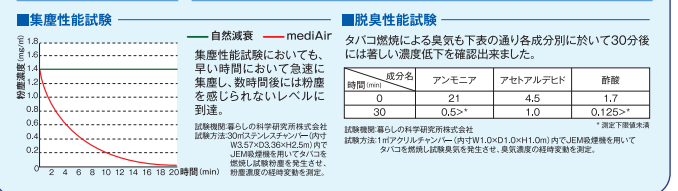

新型コロナウイルス感染拡大防止および感染予防対策 OSK Revue Café in Brooklyn Parlor OSAKAの有観客公演の開催にあたりまして、下記の対策を実施させていただきます。お客様の健康と安全確保のため、何卒ご理解ご協力を賜りますようお願い申し上げます。

(1) お客様へご理解とご協力のお願い

- ①密集を緩和するため、入退場時には距離を空けてご案内し、混雑時には開場時刻を早めさせていただきます。
- ②会場・周辺では必ずマスク等をご着用ください。ご着用いただけない場合はご観劇をお断りさせていただきます。
- ③ご入場時には手指消毒・検温のご協力をお願いいたします。37.5℃以上の場合にはご入場をお断りいたします。
- ④お客様の健康と安全確保のためにご入場をお断りした場合は、チケット代金を払い戻しさせていただきます。
- ⑤対面でチケット・物品販売を行う場合、アクリル板を設置し、購買者との間を遮蔽いたします。
- ⑥入場時はスタッフが券面の確認後、お客様ご自身でチケットを切り離して半券ボックスにお入れください。
- ⑦客席内での私語、会話はお控えください。ロビー等での会話も出来る限りお控えください。
- ⑧会場内の清掃、消毒のため、各部完全入れ替え制にしております。
- ⑨出演者へのプレゼント(宅配便含む)、お花、手紙、面会、入待ち、出待ちはお断り申し上げます。
- ⑩必要最低限の水分補給を除き、会場内での飲食はお控えいただき、隣接するレストランをご利用ください。
- ⑪会場にて感染の疑いのある方が発生した場合、お客様の氏名や連絡先を保健所等の公的機関へ提供させていただく場合がございます。そのため、できる限りご購入者様がご来場くださいますようお願いいたします。ご購入者様がご来場にならない場合は、ご来場者様の情報をご提供いただく場合がございますので、ご了承ください。
- ⑫身近に新型コロナウイルス感染症に感染された方もしくは、感染の可能性のある方がいらっしゃるお客様、厚生労働省の定める入国拒否対象地域から日本への入国後14日間を経過していないお客様、また咳やのどの痛み、発熱、倦怠感など、少しでも体調のすぐれないお客様におかれましては、ご来場をお断りいたします。

(2) 会場での取り組み

- ①会場内の全座席は公演期間中、各回終了後に消毒いたします。
- ②スタッフは毎朝検温を実施し、接客時にはマスク等を着用して接客させていただきます。
- ③空間除菌清浄機「mediAir」を2台導入し、開場から終演まで室内の空気を除菌いたします。
- ④足元からウイルスの進入を防ぐために入口に除菌玄関マット「クリンフット」を設置いたします。
- ⑤現金の取扱いを減らすため、オンラインチケットやキャッシュレス決済「PayPay」を導入しています。

(3) 「大阪コロナ追跡システム」「新型コロナウイルス接触確認アプリ(COCOA)」「連絡先記入用紙」のご案内

- ①「大阪コロナ追跡システム」にご登録されますとOSK Revue Caféをご利用になられた方から、万が一新型コロナウイルスの感染者が確認された際、同じ日に居合わせた方にお知らせメールが送付されます。ご来場当日、劇場に掲示されておりますQRコードよりご登録ください。
  - ②厚生労働省による「新型コロナウイルス接触確認アプリ(COCOA)」の活用を推奨いたします。
  - ③携帯電話の操作に不安がある方は、会場に設置している「連絡先記入用紙」をご提出ください。
2. ※当該ガイドラインは、今後、感染の動向や専門家の知見をもとに、適宜遅滞なく見直しを図ってまいります。

空気除菌清浄機 (mediAir×2台)