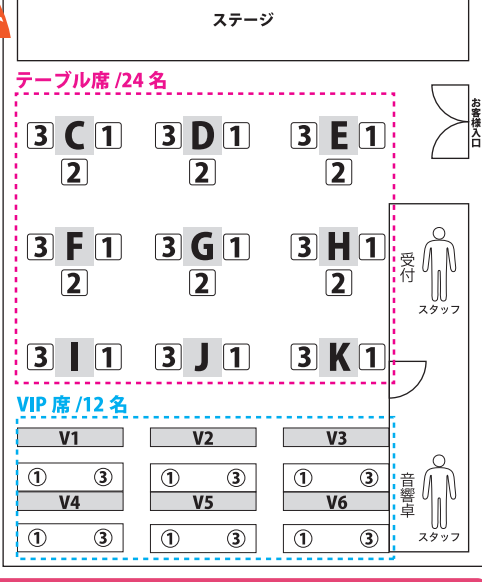

■座席表

チケットのお買い求め方法

1. スマートフォンから上記のQRコードを読み込みください。
2. 公演情報の一覧を見て、観劇したい公演の「購入」をクリック!
3. 観劇される日時と席種をクリック、枚数と座席指定して予約をクリック!(お電話では座席指定不可)
4. お好きなお席をご選択し「座席を確保する」を押し、「チケットの決定」を押せば終了。
5. 引換番号を持って、セブンイレブンへGO!

OSK Tea Party

3,000円 Party Time: 約30分
ドリンク・ケーキ券付
劇団員による歌・プライベートトーク(私服)をお届けします。公演前後に隣接するレストランにて、ドリンク・ケーキをお楽しみいただき、開演前にOSK Revue Caféへ移動していただきます。全席自由席となり、ドリンク・ケーキ券を当日利用しない場合は、公演当日から1ヶ月まで利用可能となります(テイクアウト可)。詳細な開演時間は左記のスケジュールをご確認ください(レストラン営業時間11時~23時)。※会場は飲食物の持込不可になります。

【隣接するレストラン】公演前後にドリンク・ケーキをお楽しみください。チケットの受付預かりの方は開演30分前より受け渡しを開始します。

【OSK Tea Party】開演5分前にはレストランから会場へ移動頂き、ご着席ください。Tea Partyの前後お好きな時間帯で Tea Timeをお楽しみください。

※ドリンクはアイスのみとなります。

11月4日	11月5日	11月6日
11月11日	11月12日	11月26日
11月30日	12月10日	12月11日
12月16日	12月17日	12月18日

※OSK Tea Partyは1月以降も定期的上演いたします。上記以外の劇団員も出演しますので、発表までお待ちください。