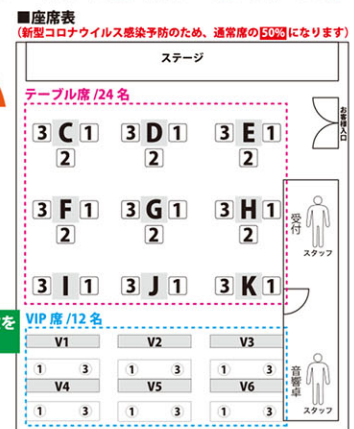

撮影タイムがある公演はご着席のまま撮影をお願いします。
※は千秋楽を予定しておりますが、追加公演の場合は変更させていただきます。予めご了承ください。

OSK Tea Party 3,000円   Party Time: 約30分   ドリンク・ケーキ券付

◎3月17日 16:30/19:00

歌・プライベートトーク(私服)をお届けします。公演前後に隣接するレストランにて、ドリンク・ケーキをお楽しみいただき、開演前にOSK Revue Caféへ移動していただきます。
全席自由席となり、ドリンク・ケーキ券を当日利用しない場合は、公演当日から1ヶ月まで利用可能となります(テイクアウト可)。詳細な開演時間は左記のスケジュールをご確認ください。

【隣接するレストラン】
公演前後にドリンク・ケーキをお楽しみください。チケットの受付預かりの方は開演30分前より受け渡しを開始します。

【OSK Tea Party】
開演5分前にはレストランから会場へ移動頂き、ご着席ください。Tea Partyの前後お好きな時間帯でTea Timeをお楽しみください。

OSK Tea Partyは 劇団員名 と表記しております。
ドリンク・ケーキはテイクアウトもご利用可能です。

お客様へお知らせ

新型コロナウイルス感染予防のため、出演者へのプレゼント(宅配便含む)、お花、手紙、面会、入待ち、出待ちはお断り申し上げます。動線の都合上、開演後にはすぐにご入場できない場合がございます。時間に余裕を持ってお越しください。車椅子の方はビル1階のエレベーターからB1Fへ移動ください。会場まではバリアフリーとなっておりますが、VIP席は段差があるためご注意ください。

Brooklyn Parlor OSAKA

お料理ドリンク全品 **10%OFF!**   隣接のレストランにてチケット半券をご提示ください。

DVD観賞会 3,000円   **オンライン配信「ZAIKO LIVE」** [1視聴1,209円(手数料込)]

(有観客/全席指定席/約50分/発売日:2月19日(金)10時より)

2月24日 開演16:30   **2月24日** 開演19:00   **2月25日** 開演16:30   **2月25日** 開演19:00

楊琳	千咲えみ	楊琳	舞美りら	楊琳	登堂結斗	楊琳	翼和希

桜まつり Valentine   参加費(全席指定席/有観客/約50分) **5,000円**   ZAIKO視聴料 **2,275円**

2月20日   【開始時間】11:30/13:30

【開始時間】16:30/18:30

愛瀬光	城月れい	登堂結斗	実花もも	天輝レオ	琴海沙羅	りつきさ都	結菜ほり	雪妃詩	有絢まこ	瀬登有真	空良玲造	朝香 櫻子

2月21日   【開始時間】11:30/13:30

楊琳	華月奏	白藤麗華	穂香めぐみ	老弥ゆう	柚咲ふう	京我りく	純果ころこ	涼乃あゆ	依吹圭夏	蘭ちさと	舞音ことほ	夏目せな

【開始時間】16:30/18:30

桐生麻耶	舞美りら	翼和希	遥花ここ	菜さな	唯城ありす	瀬華あい	紫咲心那	知瀬かなで	水葉紗衣	翔馬かいと	花うらら	瑠貴あかり

チケットのお買い求め方法   スマホ・パソコンでチケットご注文!

1. スマートフォン   QRコード   ご自身のスマートフォンから上記の「QRコード」を読み込み、お申し込みください。お申し込みの際は、お申し込みの住所を必ずお申し込みください。お申し込みの住所を必ずお申し込みください。お申し込みの住所を必ずお申し込みください。
2.   公演情報の一覧を見て、観劇したい公演の「購入」をクリック!
3.   観劇される日時と席種をクリック、枚数と座席指定して予約をクリック! (お電話では座席指定不可)
4.   お好きなお席をご選択し「座席を確保する」を押し、「チケットの決定」を押せば終了。
5.   ご自身のクレジットカードで決済!   ※お支払いはクレジットカードのみとなっております。
6.   引換券番号を持って、セブンイレブンへGO!